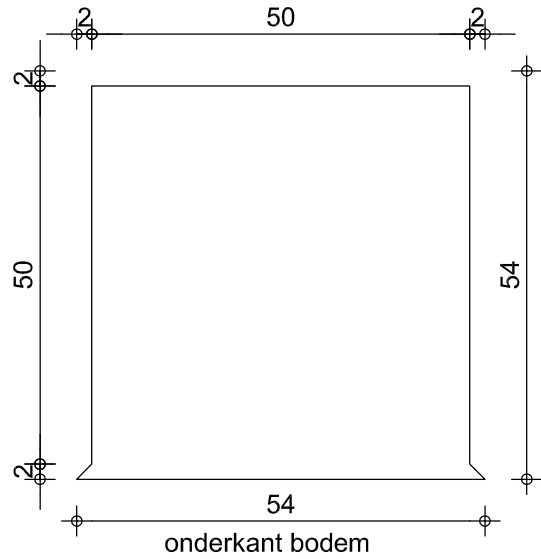

uit 1mm dik eiken

uit 2mm dik eiken

uit 2mm dik eiken

uit 1mm dik eiken

uit 1mm dik eiken

uit 1mm dik eiken

Chirurgijn kist blad 3

Getekend: EA
 Schaal: 1:1
 Datum: 05-02-2015
 Status: Definitief
 Versie: 2