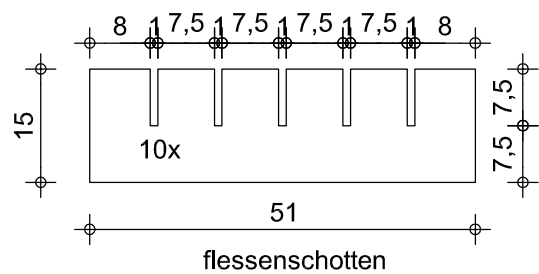

uit 1mm dik eiken

uit 2mm dik eiken

uit 2mm dik eiken

uit 1mm dik eiken

uit 1mm dik eiken

uit 1mm dik eiken

Chirurgijn kist blad 3

Getekend: EA
 Schaal: 1:1
 Datum: 05-02-2015
 Status: Definitief
 Versie: 2