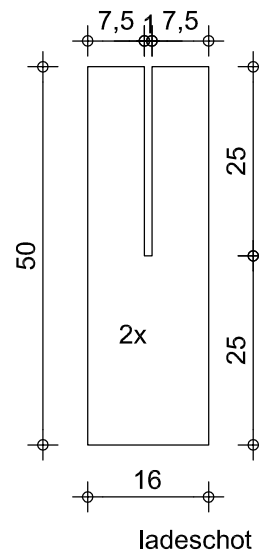

uit 1mm dik eiken

uit 2mm dik eiken

uit 2mm dik eiken

uit 1mm dik eiken

uit 1mm dik eiken

uit 1mm dik eiken

Chirurgijn kist blad 3

Getekend: EA
 Schaal: 1:1
 Datum: 05-02-2015
 Status: Definitief
 Versie: 2