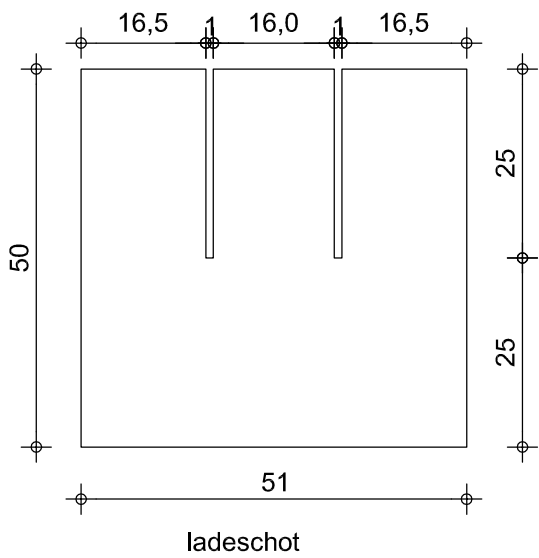

uit 1mm dik eiken

uit 2mm dik eiken

uit 2mm dik eiken

uit 1mm dik eiken

uit 1mm dik eiken

uit 1mm dik eiken

Chirurgijn kist blad 3

Getekend: EA
 Schaal: 1:1
 Datum: 05-02-2015
 Status: Definitief
 Versie: 2